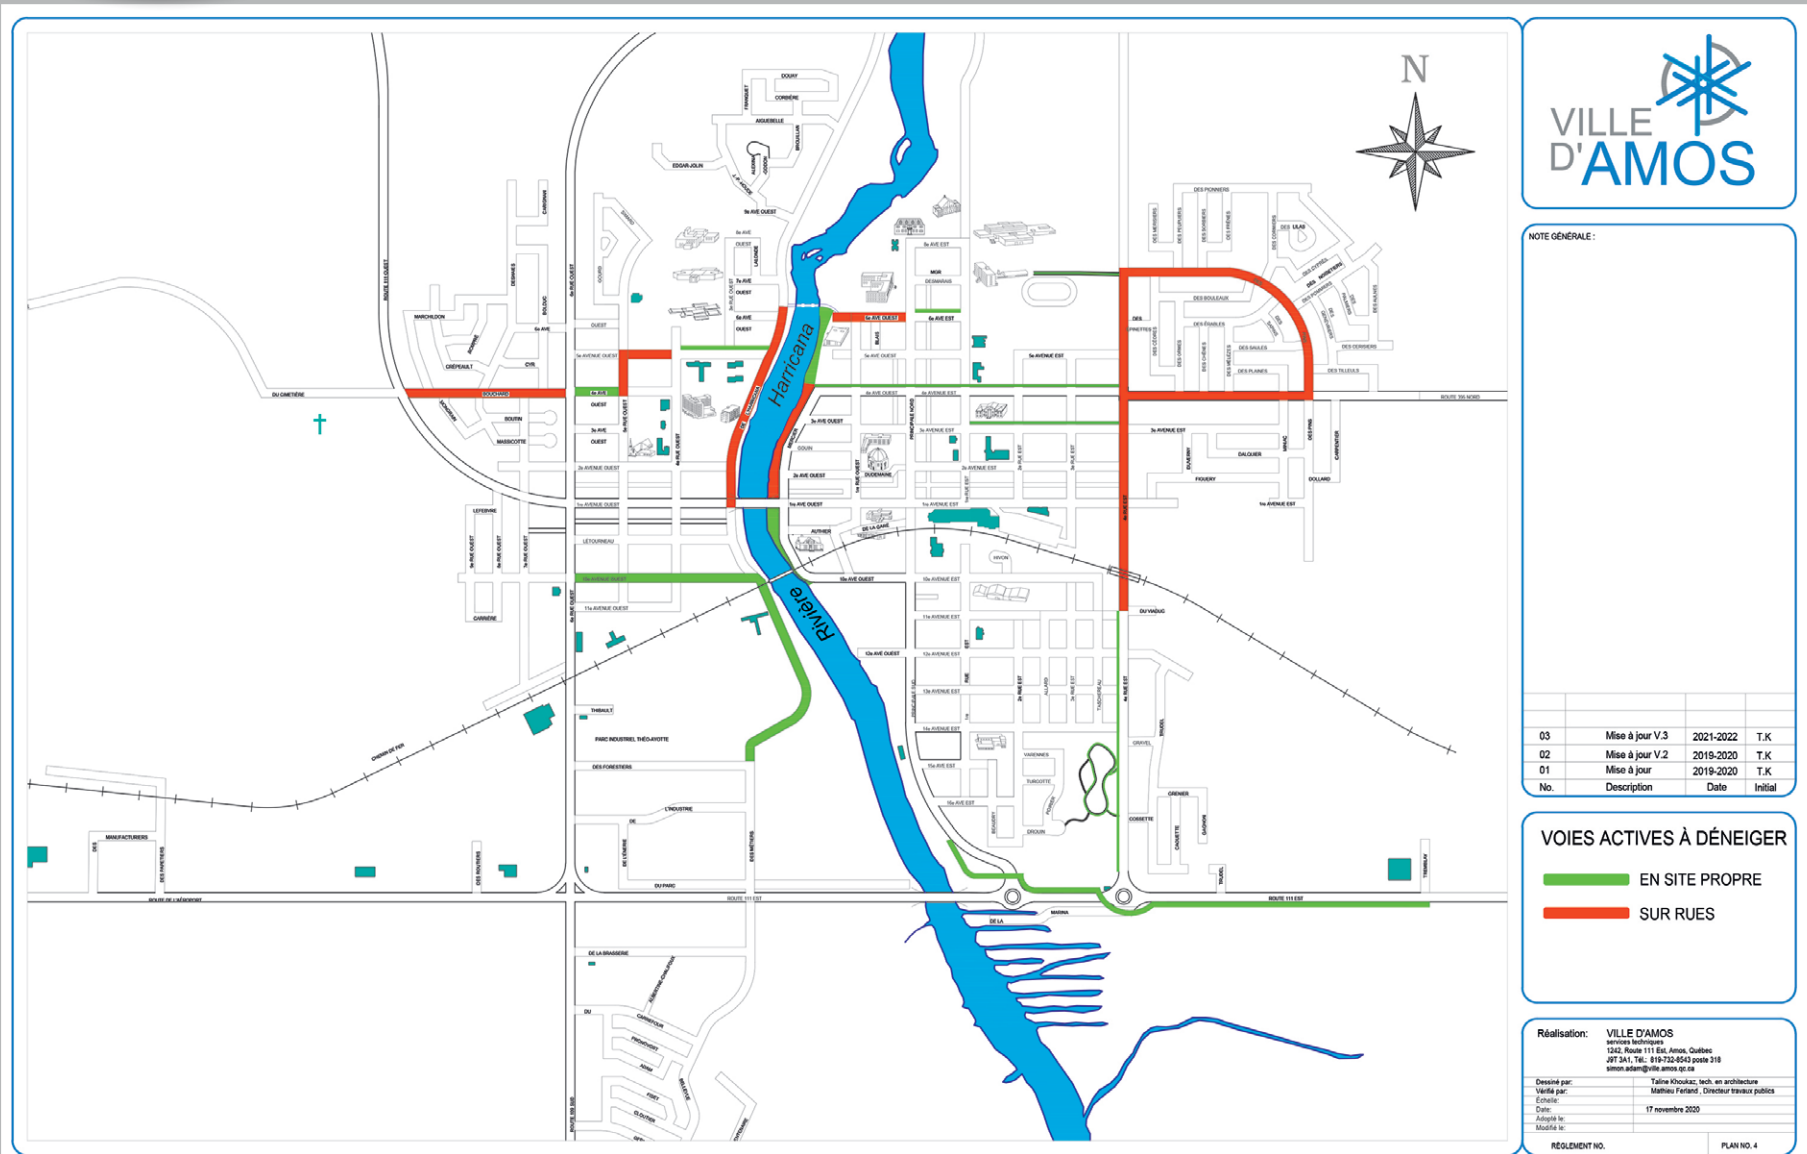

VOIES ACTIVES EN PÉRIODE HIVERNALE POUR 2021-2022

Tracé des voies actives praticables en hiver

PLAN DE DÉNEIGEMENT

La priorité du déneigement demeure les rues, trottoirs et stationnements publics.

Pour des raisons techniques et en raison de conditions météorologiques difficiles, la Ville ne peut garantir un déneigement impeccable, mais assurera les opérations adéquates dans les meilleurs délais.

**CLIQUEZ POUR CONSULTER LE PLAN
DE DÉNEIGEMENT DES VOIES ACTIVES**

amos.quebec 

PROPULSÉ PAR «CITOYEN

VILLE
D'AMOS

amos.quebec

**CLIQUEZ POUR
CONSULTER LE PLAN
DE DÉNEIGEMENT
DES VOIES ACTIVES**

VILLE

D'AMOS

amos.quebec

CLIQUEZ POUR CONSULTER
LE PLAN DE DÉNEIGEMENT
DES VOIES ACTIVES

PROPULSÉ PAR «CITOYEN

amos.quebec

**CLIQUEZ POUR CONSULTER
LE PLAN DE DÉNEIGEMENT
DES VOIES ACTIVES**