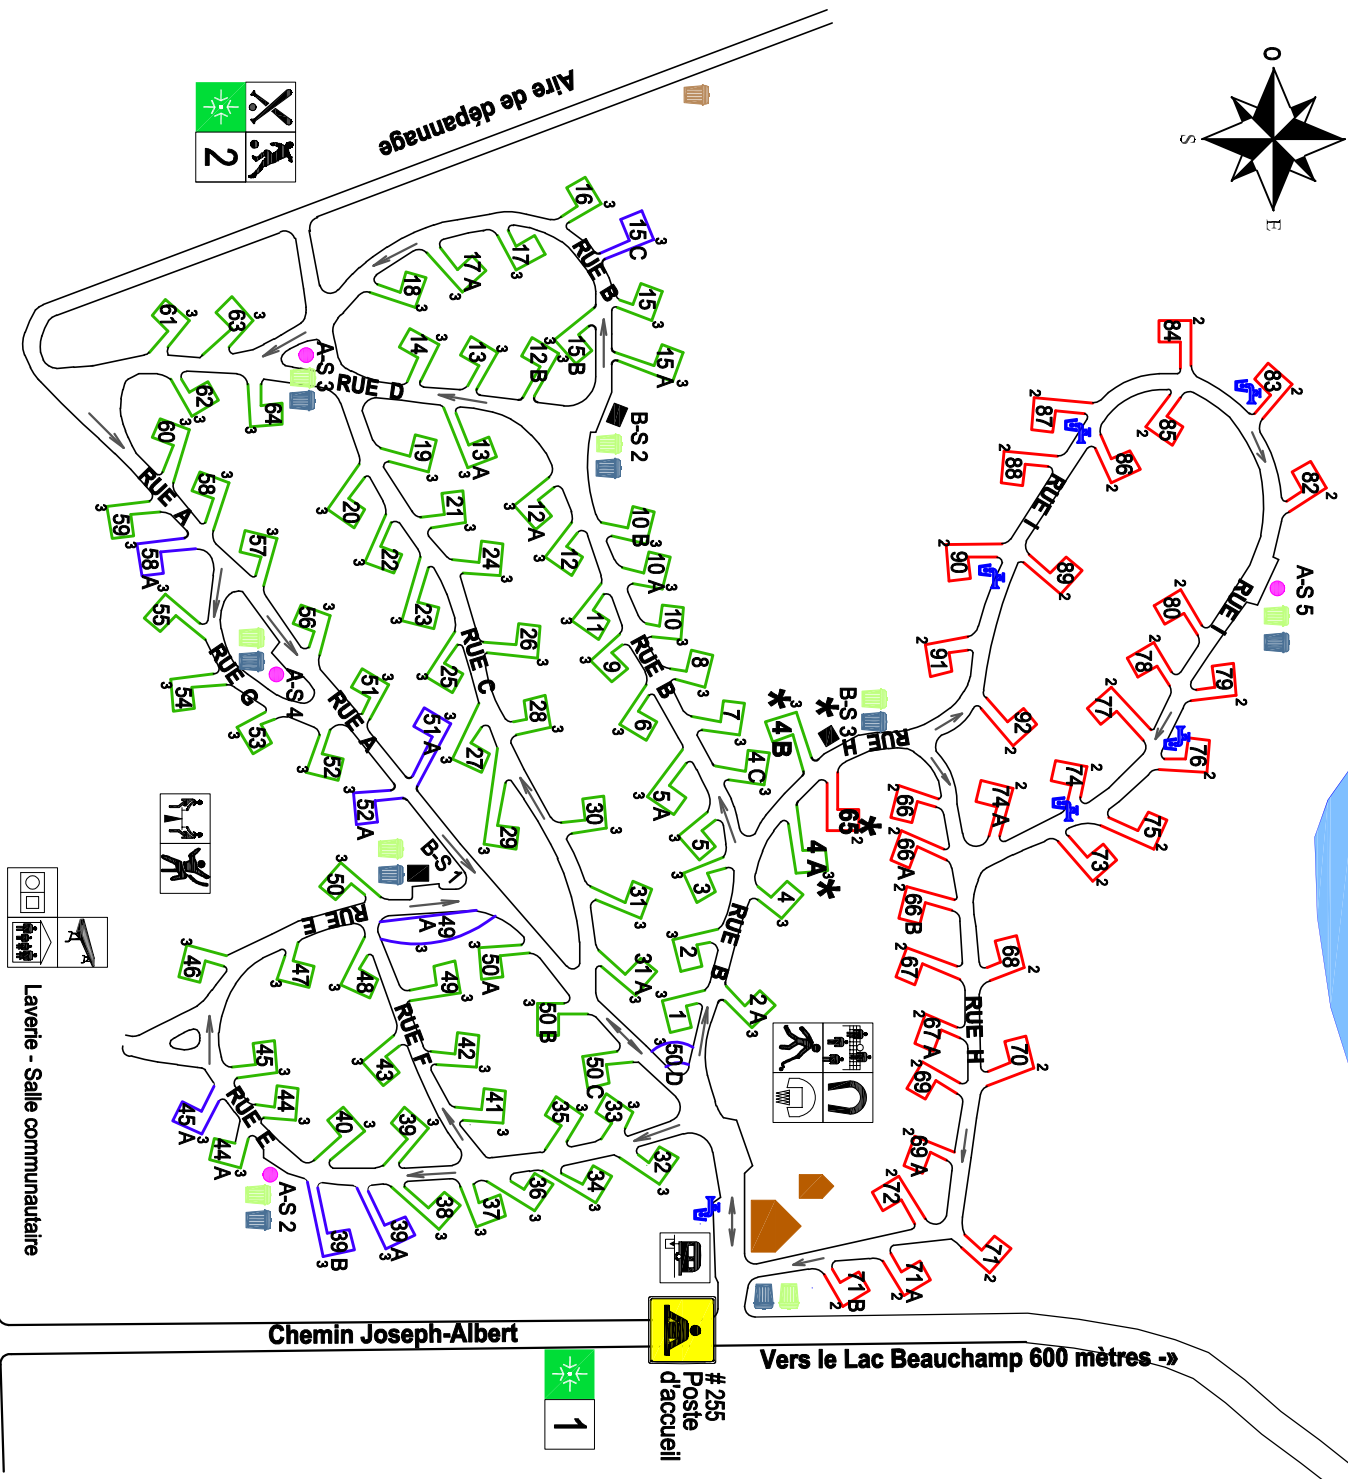

Lac Beauchamp

# VILLE D'AMOS

## CAMPING D'AMOS

### IDENTIFICATION DES TERRAINS

- 30<sup>2</sup> Terrains avec deux services (eau - électricité 30 ampères)
  - 50<sup>3</sup> Terrains avec tous les services (électrifié 50 ampères)
  - 60<sup>3</sup> Terrains avec tous les services (électrifié 50 ampères)
  - A-S Aire de service (Toilette)
  - B-S Bloc sanitaire (Toilette-douche)
  - Garage à bois et entrepôt
  - Personnes à mobilité réduite
  - Sens de la circulation automobile
  - Point d'eau
  - Poubelle, recyclage et composite
  - 1 Point de rassemblement, sirène courte
  - 2 Point de rassemblement, sirène longue
- Téléphone 819 732-6963  
 255, chemin Joseph-Albert  
 Sainte-Geترude-Manneville  
 Québec J0Y 2L0  
 48° 33' 43" - 78° 13' 30" Lat.-Long.