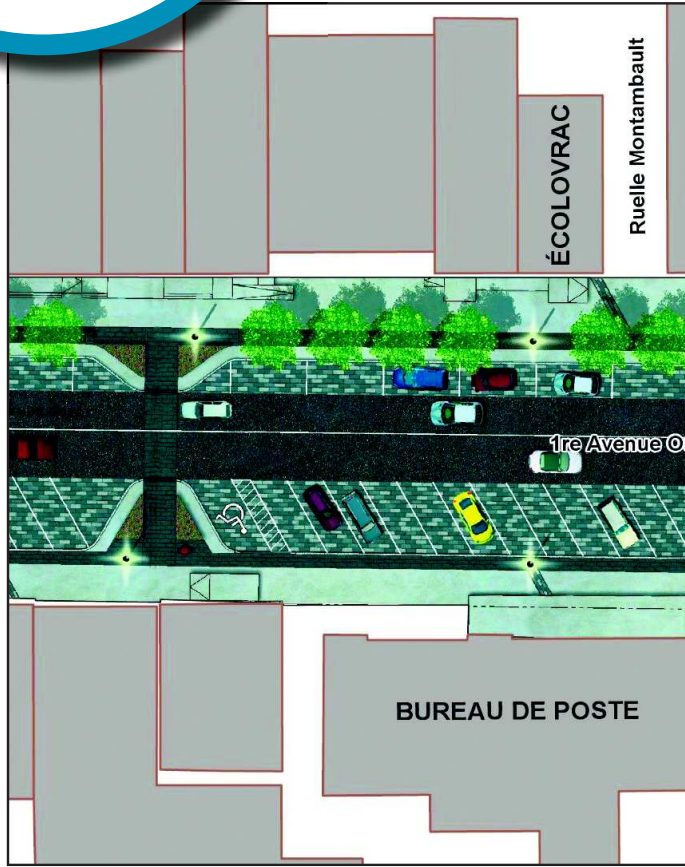

# STATIONNEMENT AU CENTRE-VILLE

**NOUVELLE** pratique de stationnement du côté nord de la 1<sup>re</sup> Avenue Ouest

**Côté nord :**  
stationnement en parallèle **NOUVEAU**

**Côté sud :**  
stationnement en angle  
(aucun changement)

**NOUVEAUTÉ :** Il n'y a aucun parcomètre sur la 1<sup>re</sup> Avenue Ouest et une portion de la 1<sup>re</sup> Rue Ouest

Stationnement gratuit variant entre 30 minutes et 2 heures selon les zones identifiées.